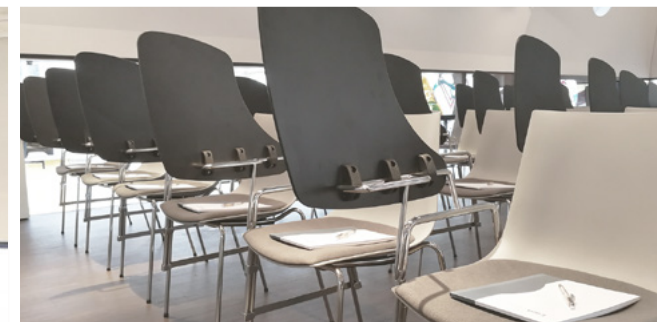

SITUATION

Son emplacement stratégique à la rue des Musées 44, à quelques dizaines de mètres du Musée International de l'horlogerie et du Musée des Beaux-Arts permet de conjuguer la quiétude d'un lieu privatif à proximité d'espaces culturels renommés.

Proche de la gare CFF de la ville, du parking Métropole et de la rue Jaquet-Droz, l'Espace TSM occupe une position centrale dans la métropole horlogère.

VOS BESOINS

La salle polyvalente, située au 1er étage et munie d'un accès pour personnes à mobilité réduite, est équipée d'une technologie de dernière génération (vidéo, son et informatique), elle permet la tenue d'évènements très variés.

CONFIGURATIONS ET CAPACITÉS

Les capacités sont données à titre indicatif et axées sur le confort des hôtes accueillis.

Sur demande exceptionnelle, il est possible de disposer, selon les disponibilités et à un tarif à convenir, des locaux situés au rez-de-chaussée.

Une cuisine professionnelle est à disposition pour de la régénération de mets.

EN DÉTAIL

- ☐ 100m² de surface
- ☐ 3.5m de hauteur sous plafond
- ☐ projecteur laser dernière génération
- ☐ système audio de qualité
- ☐ accès mobilité réduite
- ☐ cuisine professionnelle
- ☐ connectique et domotique
- ☐ polyvalence intégrale

Pour plus d'informations ou pour toute réservation, rendez-vous sur www.espace-tsm.ch.