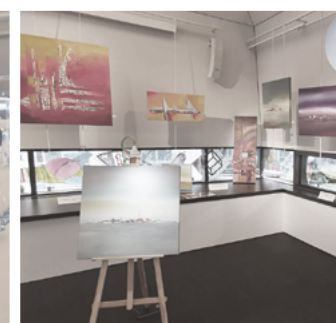

SITUATION

Son emplacement stratégique à la rue des Musées 44, à quelques dizaines de mètres du Musée International de l'horlogerie et du Musée des Beaux-Arts permet de conjuguer la quiétude d'un lieu privatif à proximité d'espaces culturels renommés.

Proche de la gare CFF de la ville, du parking Métropole et de la rue Jaquet-Droz, l'Espace TSM occupe une position centrale dans la métropole horlogère.

VOS BESOINS

La salle polyvalente, située au 1er étage et munie d'un accès pour personnes à mobilité réduite, est équipée d'une technologie de dernière génération (vidéo, son et informatique), elle permet la tenue d'évènements très variés.

CONFIGURATIONS ET CAPACITÉS

Les capacités sont données à titre indicatif et axées sur le confort des hôtes accueillis.

Sur demande exceptionnelle, il est possible de disposer, selon les disponibilités et à un tarif à convenir, des locaux situés au rez-de-chaussée.

Une cuisine professionnelle est à disposition pour de la régénération de mets.

EN DÉTAIL

- ☐ 100m² de surface
- ☐ 3.5m de hauteur sous plafond
- ☐ projecteur laser dernière génération
- ☐ système audio de qualité
- ☐ accès mobilité réduite
- ☐ cuisine professionnelle
- ☐ connectique et domotique
- ☐ polyvalence intégrale

Pour plus d'informations ou pour toute réservation, rendez-vous sur www.espace-tsm.ch.